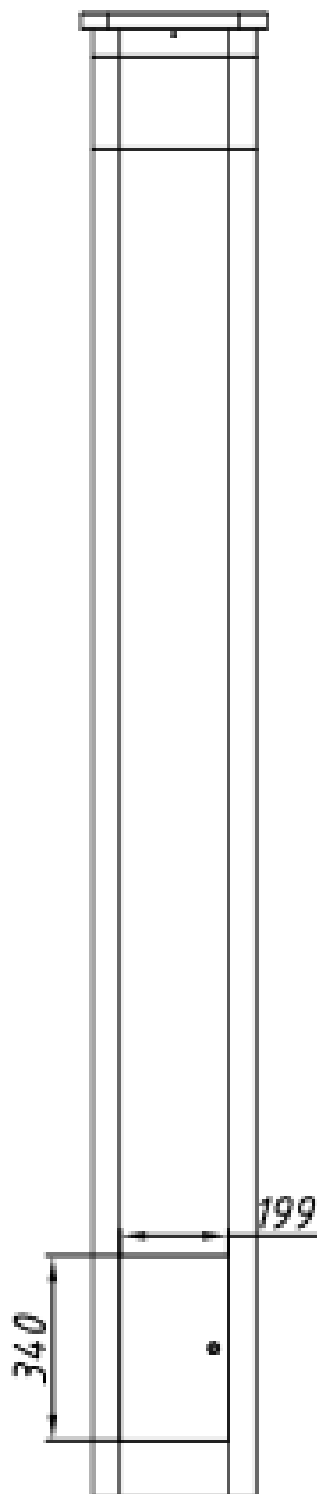

Физические характеристики

Комплект поставки	<ul style="list-style-type: none">• Антивандальная переговорная колонна• Краткое руководство пользователя• Антенна штыревая SMA* усиление ≥ 2 дБ• Угловой Тогх ключ
Передняя панель	<ul style="list-style-type: none">• Нержавеющая сталь
Крышка корпуса	<ul style="list-style-type: none">• Отсутствует
Питание	<ul style="list-style-type: none">• PoE** IEEE 802.3af/802.3at• Винтовая колодка для подключения блока питания,• Диапазон входного напряжения 12-24 В• Мощность потребления не более 1,8 Вт
Размеры	<ul style="list-style-type: none">• Габариты 300 x 300 x 2500 мм

BACK VIEW

SIDE VIEW