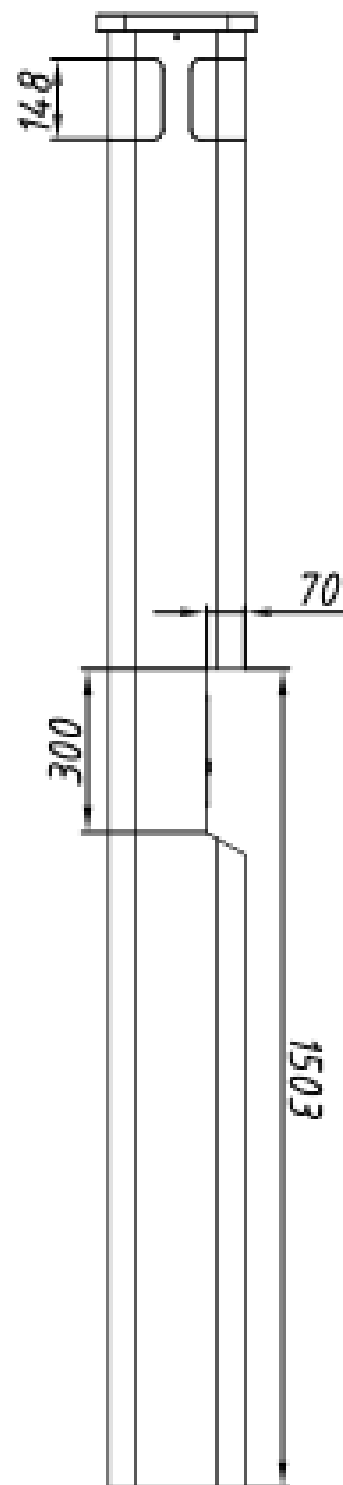

Антивандалные переговорные колонны экстренной связи Termit серии АНФ301К1.В

Антивандалные сотовые, аналоговые и SIP колонны для обеспечения надежной экстренной связи в местах скопления людей. Синий светодиод верхней части призван сделать колонну более заметной, а светодиодная подсветка делает колонну заметной в темное время суток.

Сферы применения

- Транспорт и снабжение
- Железная дорога
- Шахты
- Тоннели
- Промышленные и производственные объекты
- Нефтяная и газовая промышленность
- Школы
- Тюрьмы
- Больницы
- Метро
- Общественная безопасность
- Придорожные центры связи
- Переходы и переезды
- Подземные парковки
- Строительство
- Карьеры
- Лифты

Физические характеристики

Комплект поставки	<ul style="list-style-type: none">• Антивандальная переговорная колонна• Краткое руководство пользователя• Антенна штыревая SMA* усиление ≥ 2 дБ• Угловой Тогх ключ
Передняя панель	<ul style="list-style-type: none">• Нержавеющая сталь
Крышка корпуса	<ul style="list-style-type: none">• Отсутствует
Питание	<ul style="list-style-type: none">• PoE** IEEE 802.3af/802.3at• Винтовая колодка для подключения блока питания,• Диапазон входного напряжения 12-24 В• Мощность потребления не более 1,8 Вт
Размеры	<ul style="list-style-type: none">• Габариты 300 x 300 x 2500 мм

BACK VIEW

SIDE VIEW