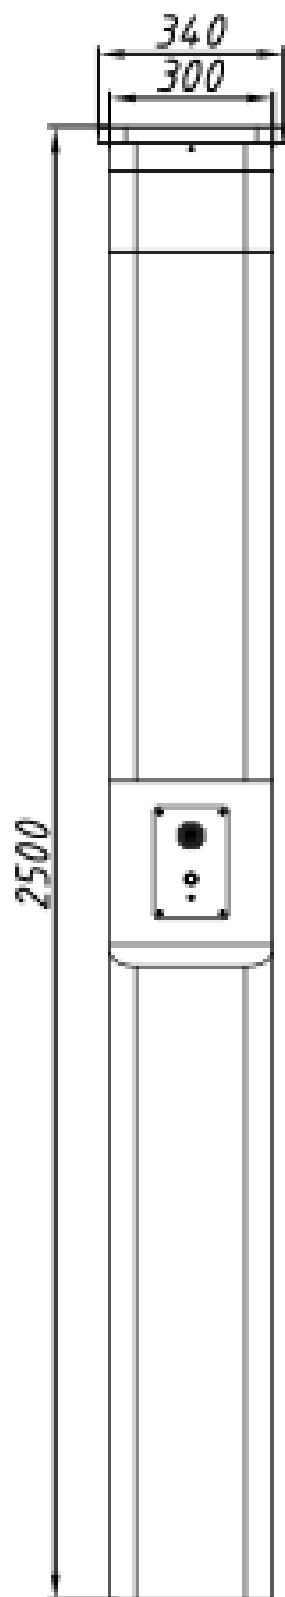

Termit® — российский бренд,
производитель и разработчик
телекоммуникационного оборудования.

www.termit-russia.ru

info@termit-russia.ru

FRONT VIEW